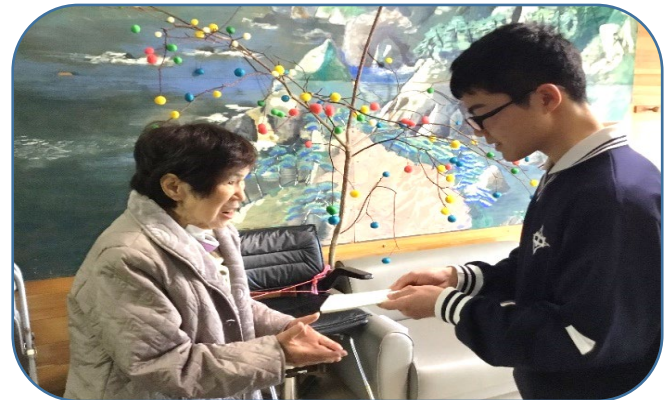

# 日々の様子

中学生の佐々木さんが寒中見舞いに来てくれました まごころが届きました。(28枚)

突撃！お宅訪問(プレゼン) 鬼と約束、お母さんの言う事聞きます 最後は仲良くチャンチャン(笑)

おっきな豆腐だあ～

出来ました 豆腐田楽

あんずきばっとう作りです。

最高の笑顔 ★★

最高の笑顔